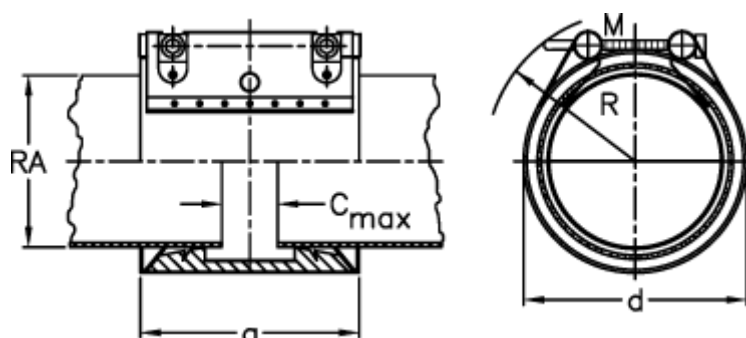

Varenummer: 025818660075
Beskrivelse: Norma Connect rørkobling
PLAST GRIP PGL W5 Ø=75,0 NBR, 16 bar

Mål

a	= 98.0
C max med båndindlæg	= 25
d	= 95
M (Skrue)	= M10
Nominelt tryk (bar)	= 16
R	= 115
RA	= 75.0
RA min-RA max kunststof	= 74,5-75,5

Vægt pr stk. = 1.5